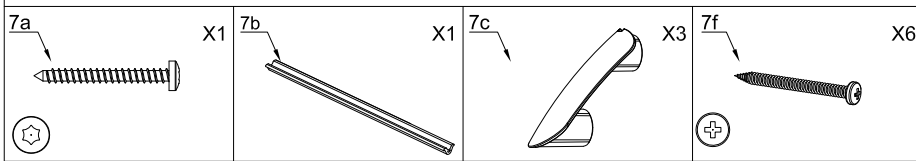

EINBAUANLEITUNG

SANIDUO 4

Magnetische Handbrause

Montageanleitung

SFA SANIBROY

Vertriebsges. für sanitäre Anlagen mbH
Waldstraße 23, Gebäude B5
D-63128 Dietzenbach
Tel. +49 (0)6074 309 28-0
Fax +49 (0)6074 309 28-90
Service-Hotline: (0800) 82 27 820
www.kinedo-bad.de