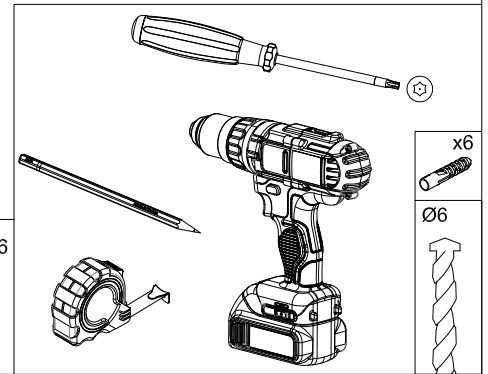

EINBAUANLEITUNG

SANIDUO 4

Magnetische Handbrause

Montageanleitung

SFA SANIBROY

Vertriebsges. für sanitäre Anlagen mbH
Waldstraße 23, Gebäude B5
D-63128 Dietzenbach
Tel. +49 (0)6074 309 28-0
Fax +49 (0)6074 309 28-90
Service-Hotline: (0800) 82 27 820
www.kinedo-bad.de