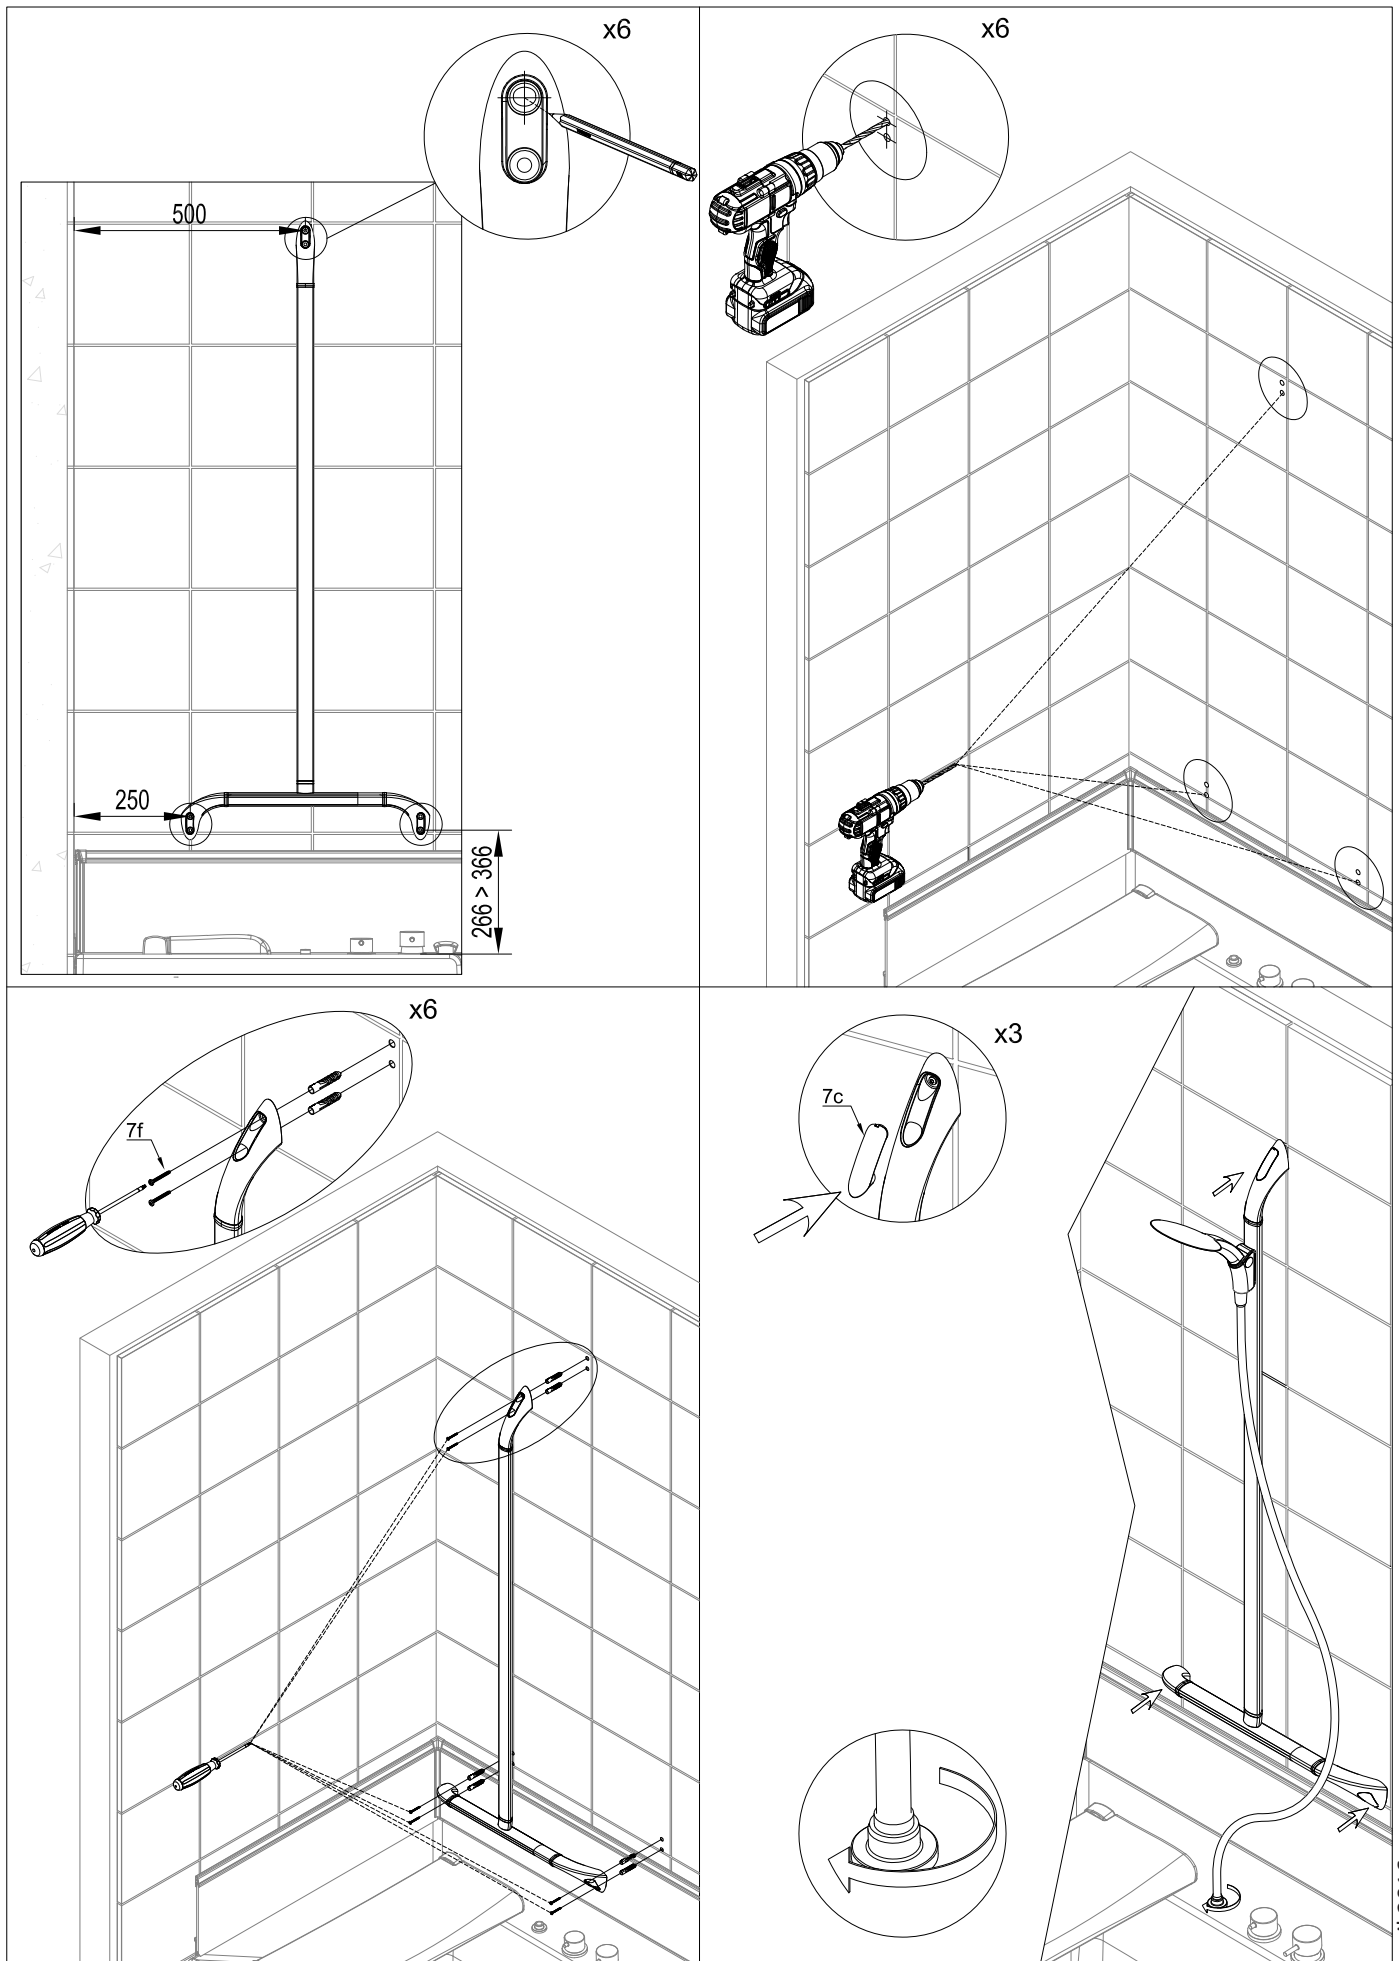

EINBAUANLEITUNG

SANIDUO 4

Magnetische Handbrause

Montageanleitung

SFA SANIBROY

Vertriebsges. für sanitäre Anlagen mbH
Waldstraße 23, Gebäude B5
D-63128 Dietzenbach
Tel. +49 (0)6074 309 28-0
Fax +49 (0)6074 309 28-90
Service-Hotline: (0800) 82 27 820
www.kinedo-bad.de